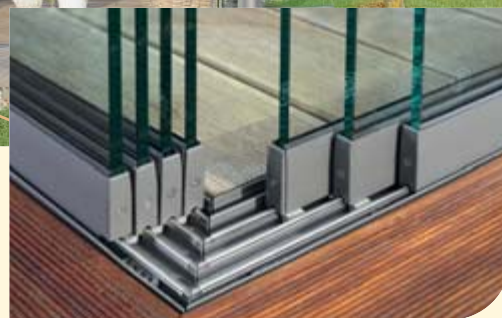

Mit einem Handgriff zu schließen: Ganzglas-Schiebe-Tür w17-c ▲ ►

NEU! Transparenz pur – vertikale Glasfronten ohne Rahmen

Ästhetik trifft auf Komfort: Bei der Ganzglas-Schiebe-Tür w17-c lassen sich mehrere Scheiben im Verbund bedienen

Flexible Ganzglas-Elemente verwandeln ein Terrassendach in eine Glasoase® – eignen sich aber auch gleichermaßen für Balkone oder Pavillons. In Innenräumen lassen sich die Ganzglas-Elemente als transparente Trennwände einsetzen.

Die **Ganzglas-Schiebe-Tür w17-c** ist erhältlich mit bis zu zehn rahmenlosen Glasflügeln, die auf parallel angeordneten Gleisen laufen – von zwei- bis fünfgleisig. Durch die Mitnehmer-Funktion lassen sich bei der Ganzglas-Schiebe-Tür mehrere Scheiben

gleichzeitig verschieben. Vorteil: Mit einem Handgriff kann eine ganze Front geschlossen werden. Laufschielen und -rollen aus Edelstahl gewährleisten eine stabile und hochwertige Konstruktion.

Für die Profile steht eine riesige Farbpalette zur Verfügung: 47 Standard-RAL-Farben, 8 WiGa-Trend Farben und 200 Sonderfarben.