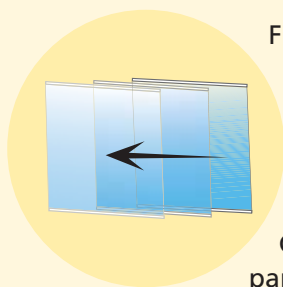

Mit einem Handgriff zu schließen: Ganzglas-Schiebe-Tür w17-c ▲ ►

NEU! Transparenz pur – vertikale Glasfronten ohne Rahmen

Ästhetik trifft auf Komfort: Bei der Ganzglas-Schiebe-Tür w17-c lassen sich mehrere Scheiben im Verbund bedienen

Flexible Ganzglas-Elemente verwandeln ein Terrassendach in eine Glasoase® – eignen sich aber auch gleichermaßen für Balkone oder Pavillons. In Innenräumen lassen sich die Ganzglas-Elemente als transparente Trennwände einsetzen.

Die **Ganzglas-Schiebe-Tür w17-c** ist erhältlich mit bis zu zehn rahmenlosen Glasflügeln, die auf parallel angeordneten Gleisen laufen – von zwei- bis fünfgleisig. Durch die Mitnehmer-Funktion lassen sich bei der Ganzglas-Schiebe-Tür mehrere Scheiben

gleichzeitig verschieben. Vorteil: Mit einem Handgriff kann eine ganze Front geschlossen werden. Laufschielen und -rollen aus Edelstahl gewährleisten eine stabile und hochwertige Konstruktion.

Für die Profile steht eine riesige Farbpalette zur Verfügung: 47 Standard-RAL-Farben, 8 WiGa-Trend Farben und 200 Sonderfarben.