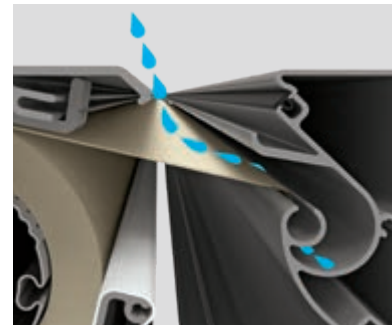

### Gut geschützt vor Nässe und Schmutz

Die rundum geschlossene und robuste **Markisen-Kassette** schützt das Tuch und die technische Ausstattung ebenso sicher vor der Witterung wie der **kontrollierte Regenablauf** vorne am Ausfallprofil. So haben Sie lange Freude an Ihrem Sonnenschutz.